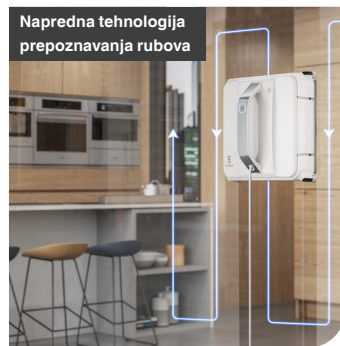

Čišćenje prozora bez okvira

Bez obzira je li staklo uokvireno ili bez okvira, WINBOT 880 automatski zna kako izbjeći prelazak bilo kojeg ruba. Ovo je posebno korisno za ogledala i stakleni zimski vrt.